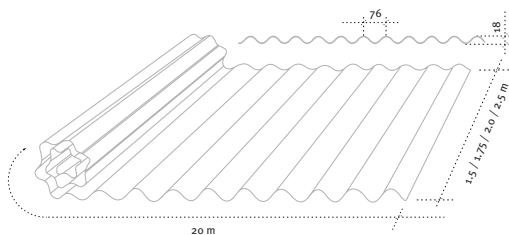

# Ro76 Sinus

Poliészter hullámlemez (1000 g/m<sup>2</sup>) tekercsben

Kivitel	tekercses
Tekercsméret	Szélesség: 1.5 m / 1.75 m / 2.0 m / 2.5 m Hosszúság: 20 m
Felület	30 m <sup>2</sup> / 35 m <sup>2</sup> / 40 m <sup>2</sup> / 50 m <sup>2</sup>
Súly	1000 g/m <sup>2</sup> (1.0 kg/m <sup>2</sup> )
Vastagság	~0.75 mm
Hullám magasság	18 mm
Hullámcsúcsok közti távolság	76 mm
Hullámok száma	1 méteren 12 hullám
Elérhető színek	natur / sárga / zöld / bronz
Fényáteresztés	82% / 75% / 75% / 75%
Minőségi kategória	standard
Üvegszál erősítés	<input checked="" type="checkbox"/>
UV stabilizátor	<input checked="" type="checkbox"/>
Alátámasztási igény	maximum 60 cm
Felületkezelés, bevonat	nincs