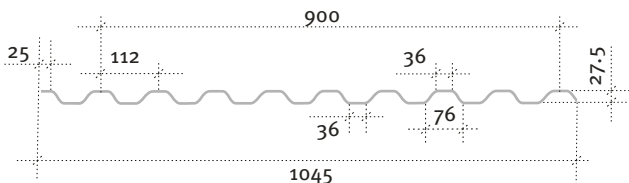

# R214 Trapéz

Poliészter trapézlemez (1300 g/m<sup>2</sup>) táblában

Kivitel	táblás
Táblaméret	Szélesség: 1.05 m Hosszúság: 2 m
Felület	2.1 m <sup>2</sup>
Hasznos szélesség	1 borda átfedésnél: 100 cm 2 borda átfedésnél: 90 cm
Súly	1300 g/m <sup>2</sup> (1.3 kg/m <sup>2</sup> )
Vastagság	~0.9 mm
Profil magasság	27.5 mm
Profilcsúcsok közti távolság	112 mm
Bordák száma	10 db
Elérhető színek	natúr / bronz
Fényáteresztés	82% / 75%
Minőségi kategória	prémium (erősített)
Üvegszál erősítés	<input checked="" type="checkbox"/>
UV stabilizátor	<input checked="" type="checkbox"/>
Felületkezelés, bevonat	nincs